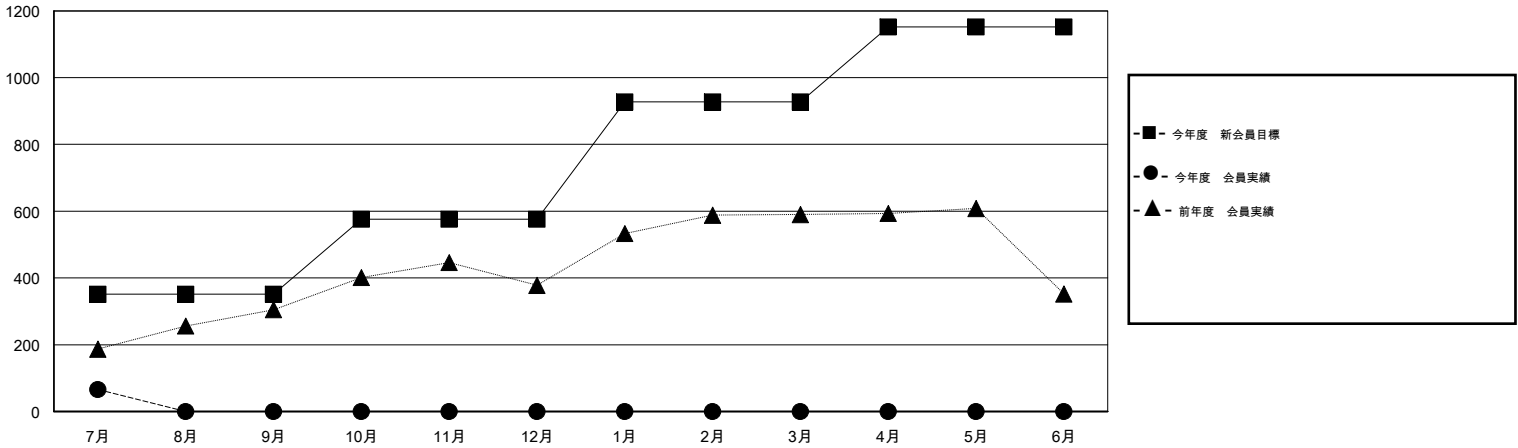

# MONTHLY MEMBERSHIP PROGRESS REPORT

District 335 B

Results as of: 7/31/2015

GMT: Masayoshi Maruyama

地域 JAPAN

GMT会則地域 5-Jap

クラブ				
結果 : 2015-2016				
四半期	新クラブ目標	新クラブ	解散クラブ	純増 / 減
7月/8月/9月	1	0	0	0
10月/11月/12月	0	0	0	0
1月/2月/3月	1	0	0	0
4月/5月/6月	0	0	0	0

名				
結果 : 2015-2016				
四半期	新会員目標	チャーターメン バー / 新会員	退会者	純増 / 減
7月/8月/9月	351	113	47	66
10月/11月/12月	225	0	0	0
1月/2月/3月	351	0	0	0
4月/5月/6月	225	0	0	0

新クラブ目標及び実績累計

会員目標及び実績累計

解散クラブ: 0	48 CLUBS OF 170 一名以上の新会員を登録	男女別
		男性 4,893 (73.85%)
		女性 1,733 (26.15%)
退会者	<a href="#">健康診断データはこちら</a>	家族会員 2,709
物故会員 5		世帯主 1,247
クラブ解散 0		世帯主以外 1,462
その他 42		
合計 47		