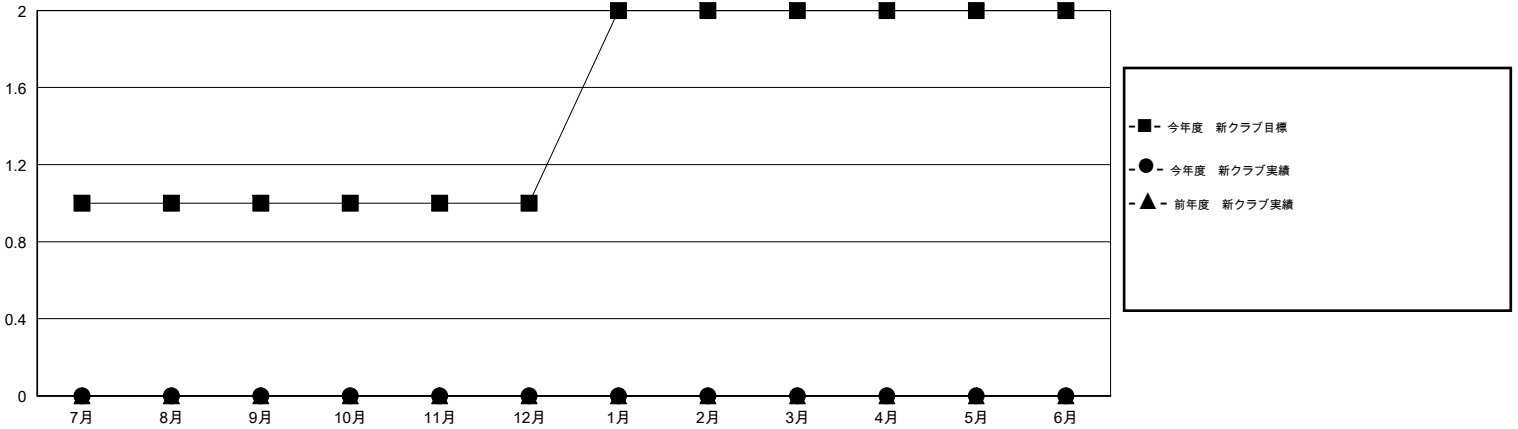

MONTHLY MEMBERSHIP PROGRESS REPORT

District 335 B

Results as of: 7/31/2015

GMT: Masayoshi Maruyama

地域 JAPAN

GMT会則地域 5-Jap

クラブ				
結果 : 2015-2016				
四半期	新クラブ目標	新クラブ	解散クラブ	純増 / 減
7月/8月/9月	1	0	0	0
10月/11月/12月	0	0	0	0
1月/2月/3月	1	0	0	0
4月/5月/6月	0	0	0	0

名				
結果 : 2015-2016				
四半期	新会員目標	チャーターメン バー / 新会員	退会者	純増 / 減
7月/8月/9月	351	113	47	66
10月/11月/12月	225	0	0	0
1月/2月/3月	351	0	0	0
4月/5月/6月	225	0	0	0

新クラブ目標及び実績累計